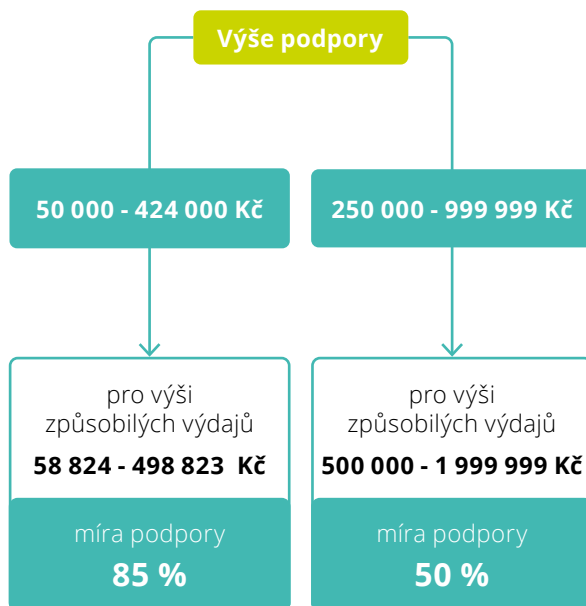

Základní informace

Co je cílem výzvy Inovační vouchery COVID-19:

- Zahájení či zintenzivnění inovačních aktivit malých a středních podniků v souvislosti s bojem proti koronavirové infekci.
- Podpora vzniku nových preventivních opatření na zmírnění dopadů šíření nemoci bezprostředně uplatnitelných na trhu.

Podporované aktivity:

- Vývoj nových nebo inovovaných produktů, služeb nebo materiálu.
- Ověření funkčnosti prototypů a vzorků včetně jejich následné certifikace.
- Zpracování technologických, procesních či metodických postupů a další.

Cílová skupina	Malé a střední podniky*
Forma podpory	Dotace de minimis
Zahájení příjmu žádostí	17. 4. 2020
Ukončení příjmu žádostí	31. 12. 2020
Alokace	50 mil. Kč

*Subjekty s minimálně dvouletou podnikatelskou historií

Způsobitelné výdaje:

Výdaje na nákup poradenských, expertních a podpůrných služeb zaměřených na:

- měření, diagnostiku, testování, zkoušky a certifikování inovovaných výrobků a služeb;
- návrh unikátních konstrukčních řešení, nových typů zařízení;
- modelování a simulaci procesů, dějů, systémů a provozů apod.