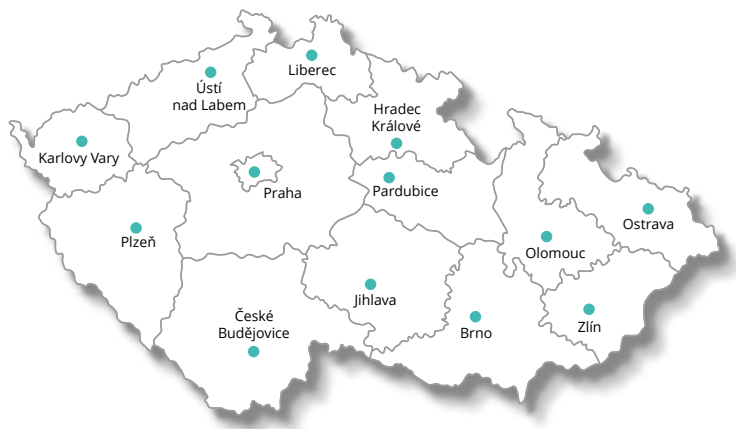

Regionální kanceláře

www.agentura-api.org
www.mpo.cz

Zelená linka
+420 800 800 777

programy@agentura-api.org

Praha a Středočeský kraj

praha@agentura-api.org

Jihočeský kraj

ceskebudejovice@agentura-api.org

Jihomoravský kraj

brno@agentura-api.org

Karlovarský kraj

karlovyvary@agentura-api.org

Královéhradecký kraj

hradeckralove@agentura-api.org

Liberecký kraj

liberec@agentura-api.org

Moravskoslezský kraj

ostrava@agentura-api.org

Olomoucký kraj

olomouc@agentura-api.org

Pardubický kraj

pardubice@agentura-api.org

Plzeňský kraj

plzen@agentura-api.org

Ústecký kraj

ustinadlabem@agentura-api.org

Kraj Vysočina

jihlava@agentura-api.org

Zlínský kraj

zlin@agentura-api.org

**Hledáte více
informací ?**

EVROPSKÁ UNIE
Evropský fond pro regionální rozvoj
Operační program Podnikání
a inovace pro konkurenceschopnost

MINISTERSTVO
PRŮMYSLU A OBCHODU